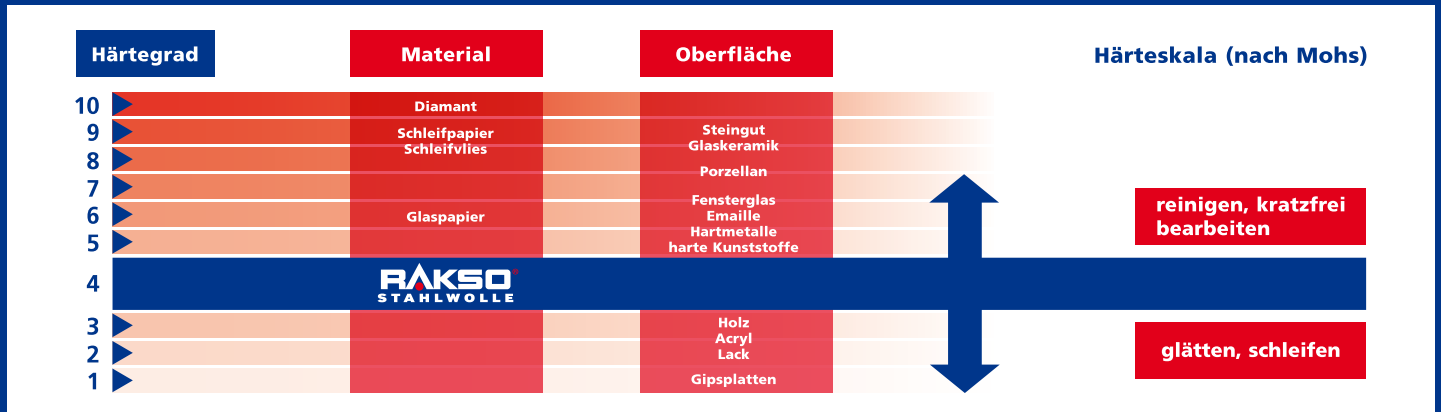

Markenqualität made in Germany

RAKSO Stahlwolle wird aus speziellem, besonders hochwertigem Gütstahl hergestellt, ist sortenrein, hoch reißfest und extrem elastisch.

Garantierte Produktqualität

Die Härteskala zeigt, in welchen Bereichen RAKSO Stahlwolle schonend schleift, sanft glättet und kratzfrei reinigt.

Sortenrein von grob bis fein:
Die Garantie für unterschiedlichste Oberflächenbearbeitungen.

Elastisch und flexibel:
Die Garantie für sicheres Bearbeiten von Kanten, Profilen und gemaserten Hölzern.

Umweltgerecht:
Die Garantie für nachhaltige Herstellungsprozesse und natürliche Entsorgung.

Informative Verpackung

Der schnelle Griff zum richtigen Produkt – mit unserem **Farbleitsystem** findet man ganz einfach die gewünschte RAKSO-Sorte:

STAHLWOLLE FEIN 0000 000 00 Sehen Sie selbst wie sanft RAKSO Stahlwolle auf empfindlichen Oberflächen wirkt.	STAHLWOLLE MITTEL 0 1 2 Sehen Sie selbst wie man mit RAKSO Stahlwolle den Vintage-Look erzeugt.	STAHLWOLLE GROB 3 4 5 Sehen Sie selbst wie man mit RAKSO Stahlwolle perfekte Holzoberflächen erhält.	STAHLSPÄNE FEIN MITTEL GROB ULTRA GROB Sehen Sie selbst wie RAKSO Stahlspäne auf Oberflächen perfekt wirken.	EDELSTAHLWOLLE EXTRA FEIN FEIN MITTEL GROB Sehen Sie selbst wie RAKSO Edelstahlwolle auf Oberflächen perfekt wirkt.

Verpackung muss informieren. Deshalb gibt es auf jeder RAKSO-Packung **leicht verständliche Gebrauchshinweise**. Natürlich trägt jede RAKSO-Packung den **Grünen Punkt**, die Angabe des tatsächlichen **Füllgewichts** und die **GTIN-Codierung**.

Einzigartige Anwendung

Glätten ohne Kratzen:
Feinste Stahlwollefasern glätten die Oberflächen sanft und sicher („Rasierklingeneffekt“).

Betonung der Holzstruktur:
Nach dem Grundieren kann die natürliche Maserung von Hölzern verstärkt werden.

Kein Durchschleifen:
Farbschichten werden an-, aber nicht durchgeschliffen, der Untergrund nicht beschädigt.

Glas, Kacheln und Keramik:
Selbst Glas, Kacheln und Keramik können sicher gereinigt werden – absolut kratzfrei!

OSCAR WEIL GmbH
Tramplerstr. 31
77933 Lahr, Germany
Tel. +49 7821 93960
info@oscarweil.de
www.rakso.de
Made in Germany