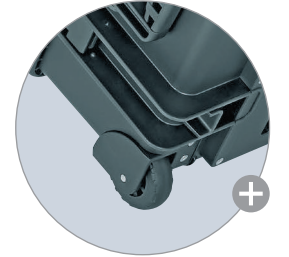

Gereedschapskoffer "Robust45" Elektro

63-delig

95

Gasdrukdemper in het scharnier: comfortabel openen van het kofferdeksel en geen verwondingsgevaar door onvrijwillig dichtvallen

Voor intensief gebruik: stofdicht en waterdicht en temperatuurbestendig

Omvangrijk uitgerust met 63 merkgereedschappen voor professionele elektriciens

- > Voor vliegtuigen geschikte koffer uit slagvaste polypropyleen
- > Overzichtelijke en uit de praktijk gewenste verdeling
- > Kan als trolley gebruikt worden: met telescoopgreep en wielen
- > Mogelijkheid voor hangslot
- > Automatische drukaanpassingsventiel
- > Gasdrukdemper in het scharnier
- > Documentenvak; gereedschapsborden van Con-Pearl® met uit te rusten gereedschapstassen
- > Pneumatisch gedempt deksel
- > Bodembak met aluminium scheidingsdelen: 609 x 428 x 263 mm
- > 45 liter capaciteit
- > Maximale lading tot 35 kg

00 21 37 LE

> Koffer zonder gereedschappen

Met grote, soepele wielen en uittrekbare telescoopgreep voor een comfortabel transport – ook op oneffen terrein

Artikel-Nr.	EAN 4003773-				Aantal	Maat	g
00 21 37	082606		Gereedschapskoffer "Robust45" Elektro, 63-delig				15000
			00 11 01	KNIPEX TwinKey® voor alle standaard schakelkasten en afsluitsystemen	Knipex	1	
		⚠ 1000 V	08 26 145	Spitse kombitang	Knipex	1	145 mm
		⚠ 1000 V	12 42 195	Automatische afstriptang	Knipex	1	195 mm
		⚠ 1000 V	13 86 200	Elektro installatietang	Knipex	1	200 mm
		⚠ 1000 V	16 95 01 SB	KNIPEX ErgoStrip® Universeel ontmantelingsgereedschap	Knipex	1	135 mm
		⚠ 1000 V	26 26 200	Platspitse tang met zijsnijder, (telefoontang)	Knipex	1	200 mm
		⚠ 1000 V	70 06 160	Zijsnijtang	Knipex	1	160 mm
		⚠ 1000 V	74 06 200	Kracht-zijsnijtang	Knipex	1	200 mm
			86 03 180	Sleuteltang	Knipex	1	180 mm
			87 01 180	KNIPEX Cobra® Hightech-waterpomptang	Knipex	1	180 mm
			97 53 04	Zelfinstellende krimpang voor adereindhulzen	Knipex	1	180 mm
		⚠ 1000 V	98 52	Kabelmes	Knipex	1	190 mm
		⚠ 1000 V	98 25 01 SL	Schroevendraaier (Slim) voor kruiskopschroeven, Pozidriv®	Knipex	1	PZ1 x 80 mm
		⚠ 1000 V	98 20 35 SL	Schroevendraaier (Slim) voor sleufschroeven	Knipex	1	0,6 x 3,5 x 100 mm
			3003010119	Bankhamer, 300 g	Picard	1	
			004018	Zyklop metalen dopsleutelset 8100 SA 8, 28-delig	Wera	1	1/4"
			003760	Joker dubbele beksleutel	Wera	1	10x13 mm
		⚠ 1000 V	003484	VDE wisselset, 16-delig, Slim	Wera	1	
			18115	Mini-waterpas Pocket Electric	Stabila	1	68 mm
			16135	Waterpas type 70 Electric	Stabila	1	430 mm
			361 252 1	Electricien beitel	Rennsteig	1	250x10 mm
00 21 37 LE	082590		Koffer zonder gereedschappen				10800

Con-Pearl® is een geregistreerd handelsmerk van friedola TECH GmbH