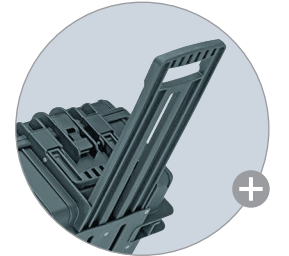

Gereedschapskoffer "Robust45" Elektro

63-delig

95

Gasdrukdemper in het scharnier: comfortabel openen van het kofferdeksel en geen verwondingsgevaar door onvrijwillig dichtvallen

Voor intensief gebruik: stofdicht en waterdicht en temperatuurbestendig

Omvangrijk uitgerust met 63 merkgereedschappen voor professionele elektriciens

- > Voor vliegtuigen geschikte koffer uit slagvaste polypropyleen
- > Overzichtelijke en uit de praktijk gewenste verdeling
- > Kan als trolley gebruikt worden: met telescoopgreep en wielen
- > Mogelijkheid voor hangslot
- > Automatische drukaanpassingsventiel
- > Gasdrukdemper in het scharnier
- > Documentenvak; gereedschapsborden van Con-Pearl® met uit te rusten gereedschapstassen
- > Pneumatisch gedempt deksel
- > Bodembak met aluminium scheidingsdelen: 609 x 428 x 263 mm
- > 45 liter capaciteit
- > Maximale lading tot 35 kg

00 21 37 LE

> Koffer zonder gereedschappen

Met grote, soepele wielen en uittrekbare telescoopgreep voor een comfortabel transport – ook op oneffen terrein

Artikel-Nr.	EAN 4003773-				Aantal	Maat	g
00 21 37	082606		Gereedschapskoffer "Robust45" Elektro, 63-delig				15000
			00 11 01	KNIPEX TwinKey® voor alle standaard schakelkasten en afsluitsystemen	Knipex	1	
		⚠ 1000 V	08 26 145	Spitse kombitang	Knipex	1	145 mm
		⚠ 1000 V	12 42 195	Automatische afstriptang	Knipex	1	195 mm
		⚠ 1000 V	13 86 200	Elektro installatietang	Knipex	1	200 mm
		⚠ 1000 V	16 95 01 SB	KNIPEX ErgoStrip® Universeel ontmantelingsgereedschap	Knipex	1	135 mm
		⚠ 1000 V	26 26 200	Platspitse tang met zijsnijder, (telefoontang)	Knipex	1	200 mm
		⚠ 1000 V	70 06 160	Zijsnijtang	Knipex	1	160 mm
		⚠ 1000 V	74 06 200	Kracht-zijsnijtang	Knipex	1	200 mm
			86 03 180	Sleuteltang	Knipex	1	180 mm
			87 01 180	KNIPEX Cobra® Hightech-waterpomptang	Knipex	1	180 mm
			97 53 04	Zelfinstellende krimpang voor adereindhulzen	Knipex	1	180 mm
		⚠ 1000 V	98 52	Kabelmes	Knipex	1	190 mm
		⚠ 1000 V	98 25 01 SL	Schroevendraaier (Slim) voor kruiskopschroeven, Pozidriv®	Knipex	1	PZ1 x 80 mm
		⚠ 1000 V	98 20 35 SL	Schroevendraaier (Slim) voor sleufschroeven	Knipex	1	0,6 x 3,5 x 100 mm
			3003010119	Bankhamer, 300 g	Picard	1	
			004018	Zyklop metalen dopsleutelset 8100 SA 8, 28-delig	Wera	1	1/4"
			003760	Joker dubbele beksleutel	Wera	1	10x13 mm
		⚠ 1000 V	003484	VDE wisselset, 16-delig, Slim	Wera	1	
			18115	Mini-waterpas Pocket Electric	Stabila	1	68 mm
			16135	Waterpas type 70 Electric	Stabila	1	430 mm
			361 252 1	Electricien beitel	Rennsteig	1	250x10 mm
00 21 37 LE	082590		Koffer zonder gereedschappen				10800

Con-Pearl® is een geregistreerd handelsmerk van friedola TECH GmbH