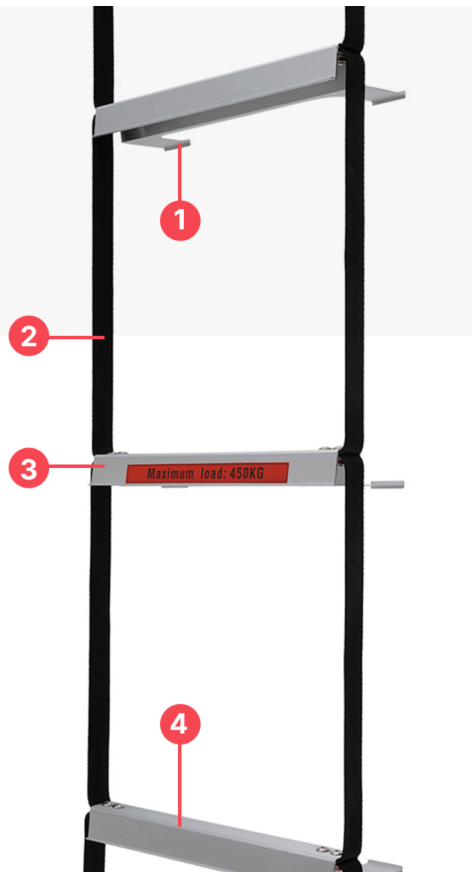

Getest
op veiligheid

Stevig en
duurzaam

Razend snel
in gebruik

Compact en
draagbaar

Voor venster
en balkon

Anti slip treden

Voor grip tijdens het afdalen

Opvouwbaar ontwerp

Makkelijk dragen en opbergen

Breed toepasbaar

Geschikt voor zowel vensterbanken als balkons met een muurdikte van maximaal 30 cm

Bereid je voor op het onverwachte

Vluchtladders die je veiligheid garanderen

Hoogwaardige materialen

Voor een verhoogde veiligheid

Stevig
staal

Brandwerend
materiaal

450 Kg
draagkracht

Stevige constructie

Geschikt voor
noodsituaties

- 1 Muurhaken voor stabiliteit
- 2 Sterke polyester banden
- 3 450 Kg draagkracht
- 4 Anti slip treden