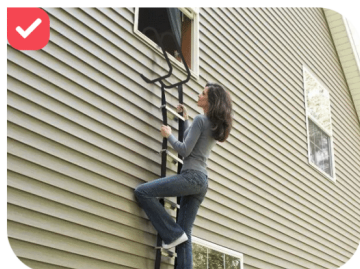

Getest
op veiligheid

Stevig en
duurzaam

Razend snel
in gebruik

Compact en
draagbaar

Voor venster
en balkon

Anti slip treden

Voor grip tijdens het afdalen

Opvouwbaar ontwerp

Makkelijk dragen en opbergen

Breed toepasbaar

Geschikt voor zowel vensterbanken als balkons met een muurdikte van maximaal 30 cm

Bereid je voor op het onverwachte

Vluchtladders die je veiligheid garanderen

Hoogwaardige materialen

Voor een verhoogde veiligheid

Stevig
staal

Brandwerend
materiaal

450 Kg
draagkracht

Stevige constructie

Geschikt voor
noodsituaties

- 1 Muurhaken voor stabiliteit
- 2 Sterke polyester banden
- 3 450 Kg draagkracht
- 4 Anti slip treden