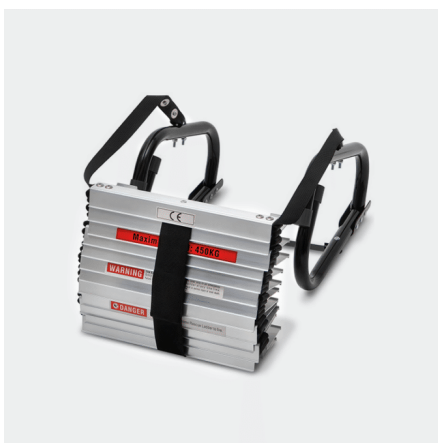

Getest
op veiligheid

Stevig en
duurzaam

Razend snel
in gebruik

Compact en
draagbaar

Voor venster
en balkon

Anti slip treden

Voor grip tijdens het afdalen

Opvouwbaar ontwerp

Makkelijk dragen en opbergen

Breed toepasbaar

Geschikt voor zowel vensterbanken als balkons met een muurdikte van maximaal 30 cm

Bereid je voor op het onverwachte

Vluchtladders die je veiligheid garanderen

Hoogwaardige materialen

Voor een verhoogde veiligheid

Stevig
staal

Brandwerend
materiaal

450 Kg
draagkracht

Stevige constructie

Geschikt voor
noodsituaties

- 1 Muurhaken voor stabiliteit
- 2 Sterke polyester banden
- 3 450 Kg draagkracht
- 4 Anti slip treden